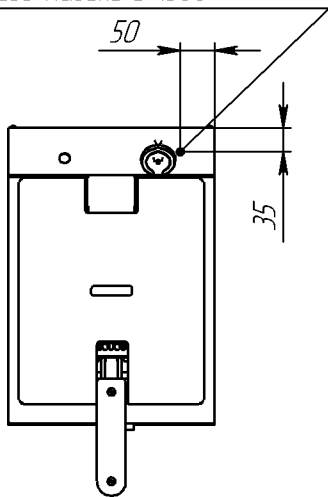

Фритюрница-300

Фритюрница-600
остальное -
см. Фритюрница-300

Э 1/1/PE ~220 В 50 Гц 3 кВт
h=235 Кабель L=1500

Э 1/1/PE ~220 В 50 Гц 3 кВт
h=235 Кабель L=1500

Э 1/1/PE ~220 В 50 Гц 3 кВт
h=235 Кабель L=1500