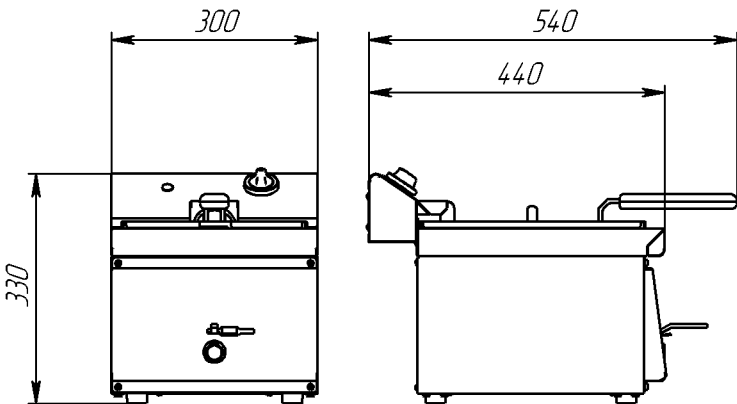

Фритюрница-300

Фритюрница-600
остальное -
см. Фритюрница-300

Э 1/1/PE ~220 В 50 Гц 3 кВт
h=235 Кабель L=1500

Э 1/1/PE ~220 В 50 Гц 3 кВт
h=235 Кабель L=1500

Э 1/1/PE ~220 В 50 Гц 3 кВт
h=235 Кабель L=1500